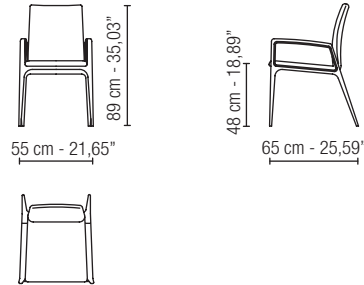

ABBADIA  SEDIA/CHAIR

milano  64[®]

ABBADIA  SEDIA/CHAIR

SEDIA/CHAIR ABBADIA

POLTRONCINA/ARMCHAIR ABBADIA

STRUTTURA/STRUCTURE

LEGNO MASSELLO (FRASSINO) - SOLID WOOD (ASH)

LEGNO
WOOD