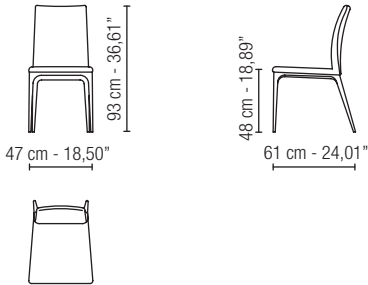

ABBADIA  SEDIA/CHAIR

milano  64[®]

ABBADIA  SEDIA/CHAIR

SEDIA/CHAIR ABBADIA

POLTRONCINA/ARMCHAIR ABBADIA

STRUTTURA/STRUCTURE

LEGNO MASSELLO (FRASSINO) - SOLID WOOD (ASH)

LEGNO
WOOD