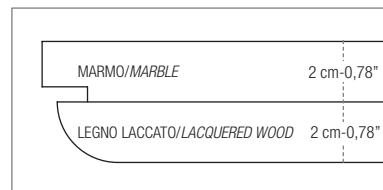

TAVOLO RETTANGOLARE A BOTTE / CURVED LENGHT RECTANGULAR TABLE

TAVOLO OVALE / OVAL TABLE

**SEZIONE PIANO LEGNO
WOOD TOP SECTION CUT**

**SEZIONE PIANO MARMO
MARBLE TOP SECTION CUT**

**SEZIONE PIANO LEGNO OVALE
OVAL WOOD TOP SECTION CUT**

**SEZIONE PIANO MARMO OVALE
OVAL MARBLE TOP SECTION CUT**

STRUTTURA METALLO LACCATA/LACQUERED METAL STRUCTURE

LACCATO METALLIZZATO
METALLIZED LACQUERED

MT1 - Grigio Piombo Metallizzato
MT1 - Lead Grey Metallized Lacquer