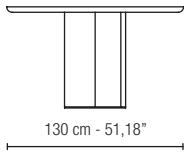

TAVOLO ROTONDO/ROUND TABLE

LEGNO/WOOD