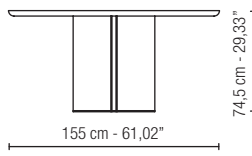

LEGNO/WOOD