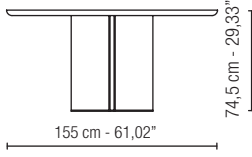

TAVOLO RETTANGOLARE A BOTTE / CURVED LENGHT RECTANGULAR TABLE

TAVOLO OVALE / OVAL TABLE

**SEZIONE PIANO LEGNO
WOOD TOP SECTION CUT**

**SEZIONE PIANO MARMO
MARBLE TOP SECTION CUT**

**SEZIONE PIANO LEGNO OVALE
OVAL WOOD TOP SECTION CUT**