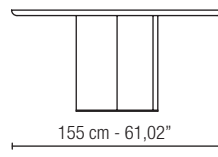

TAVOLO RETTANGOLARE A BOTTE / CURVED LENGHT RECTANGULAR TABLE

TAVOLO OVALE / OVAL TABLE

**SEZIONE PIANO LEGNO
WOOD TOP SECTION CUT**

**SEZIONE PIANO MARMO
MARBLE TOP SECTION CUT**

**SEZIONE PIANO LEGNO OVALE
OVAL WOOD TOP SECTION CUT**