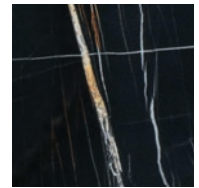

LEGNO
WOOD

RN - Rovere Naturale
RN - Natural Oak

KN - Noce Canaletto
KN - Canaletto Walnut

RT - Rovere Termotrattato
RT - Heat-Treated Oak

RB - Rovere Nero
Laccato poro aperto RAL 9004
RB - Black Oak
Open Pores Lacquered Ral 9004

MT2 - Bronzo Metallizzato
MT2 - Bronze Metallized Lacquer

MT3 - Rame Metallizzato
MT3 - Copper Metallized Lacquer

PIANO/TOP

LEGGNO
WOOD

RN - Rovere Naturale
RN - Natural Oak

KN - Noce Canaletto
KN - Canaletto Walnut

RT - Rovere Termotrattato
RT - Heat-Treated Oak

RB - Rovere Nero
Laccato poro aperto RAL 9004
RB - Black Oak
Open Pores Lacquered Ral 9004

MARMO
MARBLE

M3 - Marmo Carrara Gioia
M3 - Carrara Gioia Marble

M6 - Marmo Taj Mahal
M6 - Taj Mahal Marble

M4 - Marmo Grigio Imperiale
M4 - Imperial Grey Marble

M1 - Marmo Emperador Dark
M1 - Emperor Dark Marble

M2 - Marmo Verde Alpi Rameggiato
M2 - Green Marble Alpi Rameggiato

M5 - Marmo Sahara Noir
M5 - Sahara Noir Marble