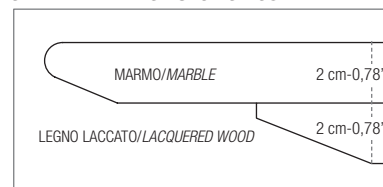

TAVOLO RETTANGOLARE A BOTTE / CURVED LENGHT RECTANGULAR TABLE

TAVOLO OVALE / OVAL TABLE

**SEZIONE PIANO LEGNO
WOOD TOP SECTION CUT**

**SEZIONE PIANO MARMO
MARBLE TOP SECTION CUT**

**SEZIONE PIANO LEGNO OVALE
OVAL WOOD TOP SECTION CUT**

**SEZIONE PIANO MARMO OVALE
OVAL MARBLE TOP SECTION CUT**

STRUTTURA METALLO LACCATA/LACQUERED METAL STRUCTURE

LACCATO METALLIZZATO
METALLIZED LACQUERED

MT1 - Grigio Piombo Metallizzato
MT1 - Lead Grey Metallized Lacquer