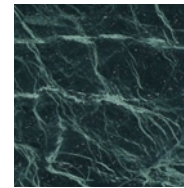

LEGNO
WOOD

RN - Rovere Naturale
RN - Natural Oak

KN - Noce Canaletto
KN - Canaletto Walnut

RT - Rovere Termotrattato
RT - Heat-Treated Oak

RB - Rovere Nero
Laccato poro aperto RAL 9004
RB - Black Oak
Open Pores Lacquered Ral 9004

MT2 - Bronzo Metallizzato
MT2 - Bronze Metallized Lacquer

MT3 - Rame Metallizzato
MT3 - Copper Metallized Lacquer

PIANO/TOP

LEGGNO
WOOD

RN - Rovere Naturale
RN - Natural Oak

KN - Noce Canaletto
KN - Canaletto Walnut

RT - Rovere Termotrattato
RT - Heat-Treated Oak

RB - Rovere Nero
Laccato poro aperto RAL 9004
RB - Black Oak
Open Pores Lacquered Ral 9004

MARMO
MARBLE

M3 - Marmo Carrara Gioia
M3 - Carrara Gioia Marble

M6 - Marmo Taj Mahal
M6 - Taj Mahal Marble

M4 - Marmo Grigio Imperiale
M4 - Imperial Grey Marble

M1 - Marmo Emperador Dark
M1 - Emperor Dark Marble

M2 - Marmo Verde Alpi Rameggiato
M2 - Green Marble Alpi Rameggiato

M5 - Marmo Sahara Noir
M5 - Sahara Noir Marble