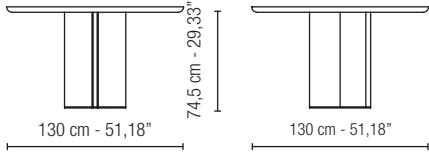

TAVOLO ROTONDO/ROUND TABLE

LEGNO/WOOD