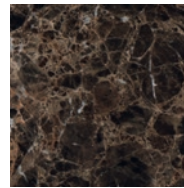

LEGNO
WOOD

RN - Rovere Naturale
RN - Natural Oak

KN - Noce Canaletto
KN - Canaletto Walnut

RT - Rovere Termotrattato
RT - Heat-Treated Oak

RB - Rovere Nero
Laccato poro aperto RAL 9004
RB - Black Oak
Open Pores Lacquered Ral 9004

MT2 - Bronzo Metallizzato
MT2 - Bronze Metallized Lacquer

MT3 - Rame Metallizzato
MT3 - Copper Metallized Lacquer

PIANO/TOP

LEGGNO
WOOD

RN - Rovere Naturale
RN - Natural Oak

KN - Noce Canaletto
KN - Canaletto Walnut

RT - Rovere Termotrattato
RT - Heat-Treated Oak

RB - Rovere Nero
Laccato poro aperto RAL 9004
RB - Black Oak
Open Pores Lacquered Ral 9004

MARMO
MARBLE

M3 - Marmo Carrara Gioia
M3 - Carrara Gioia Marble

M6 - Marmo Taj Mahal
M6 - Taj Mahal Marble

M4 - Marmo Grigio Imperiale
M4 - Imperial Grey Marble

M1 - Marmo Emperador Dark
M1 - Emperor Dark Marble

M2 - Marmo Verde Alpi Rameggiato
M2 - Green Marble Alpi Rameggiato

M5 - Marmo Sahara Noir
M5 - Sahara Noir Marble