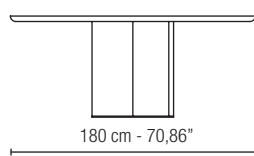

LEGNO/WOOD