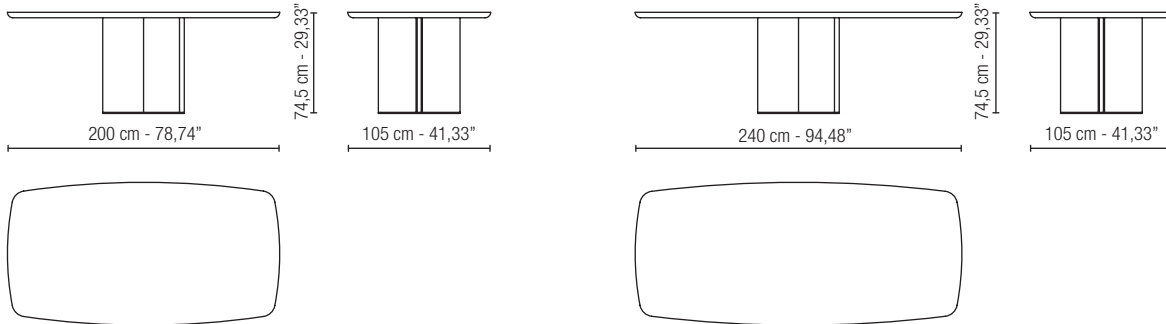

TAVOLO RETTANGOLARE A BOTTE / CURVED LENGHT RECTANGULAR TABLE

TAVOLO OVALE / OVAL TABLE

**SEZIONE PIANO LEGNO
WOOD TOP SECTION CUT**

**SEZIONE PIANO MARMO
MARBLE TOP SECTION CUT**

**SEZIONE PIANO LEGNO OVALE
OVAL WOOD TOP SECTION CUT**