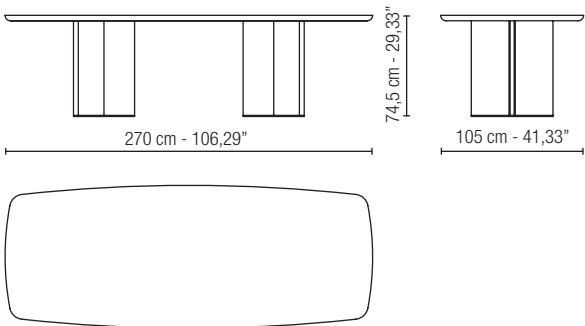

TAVOLO RETTANGOLARE A BOTTE / CURVED LENGHT RECTANGULAR TABLE

TAVOLO OVALE / OVAL TABLE

**SEZIONE PIANO LEGNO
WOOD TOP SECTION CUT**

**SEZIONE PIANO MARMO
MARBLE TOP SECTION CUT**

**SEZIONE PIANO LEGNO OVALE
OVAL WOOD TOP SECTION CUT**