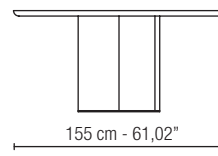

LEGNO/WOOD