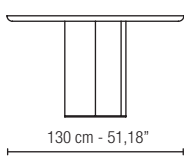

TAVOLO RETTANGOLARE A BOTTE / CURVED LENGHT RECTANGULAR TABLE

TAVOLO OVALE / OVAL TABLE

**SEZIONE PIANO LEGNO
WOOD TOP SECTION CUT**

**SEZIONE PIANO MARMO
MARBLE TOP SECTION CUT**

**SEZIONE PIANO LEGNO OVALE
OVAL WOOD TOP SECTION CUT**