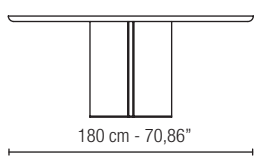

LEGNO/WOOD