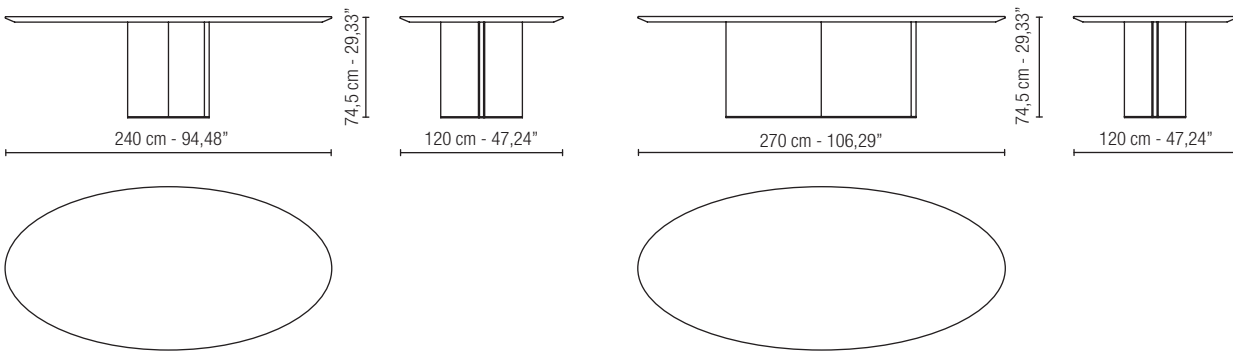

TAVOLO RETTANGOLARE A BOTTE / CURVED LENGHT RECTANGULAR TABLE

TAVOLO OVALE / OVAL TABLE

**SEZIONE PIANO LEGNO
WOOD TOP SECTION CUT**

**SEZIONE PIANO MARMO
MARBLE TOP SECTION CUT**

**SEZIONE PIANO LEGNO OVALE
OVAL WOOD TOP SECTION CUT**