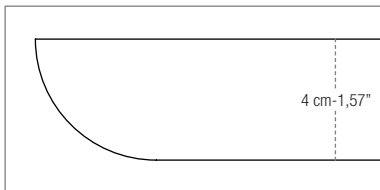

TAVOLO RETTANGOLARE A BOTTE / CURVED LENGHT RECTANGULAR TABLE

TAVOLO OVALE / OVAL TABLE

**SEZIONE PIANO LEGNO
WOOD TOP SECTION CUT**

**SEZIONE PIANO MARMO
MARBLE TOP SECTION CUT**

**SEZIONE PIANO LEGNO OVALE
OVAL WOOD TOP SECTION CUT**