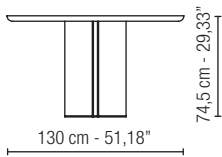

TAVOLO RETTANGOLARE A BOTTE / CURVED LENGHT RECTANGULAR TABLE

TAVOLO OVALE / OVAL TABLE

**SEZIONE PIANO LEGNO
WOOD TOP SECTION CUT**

**SEZIONE PIANO MARMO
MARBLE TOP SECTION CUT**

**SEZIONE PIANO LEGNO OVALE
OVAL WOOD TOP SECTION CUT**