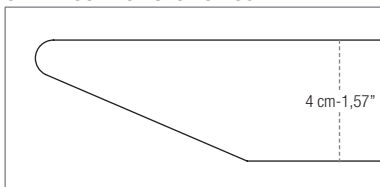

TAVOLO RETTANGOLARE A BOTTE / CURVED LENGHT RECTANGULAR TABLE

TAVOLO OVALE / OVAL TABLE

**SEZIONE PIANO LEGNO
WOOD TOP SECTION CUT**

**SEZIONE PIANO MARMO
MARBLE TOP SECTION CUT**

**SEZIONE PIANO LEGNO OVALE
OVAL WOOD TOP SECTION CUT**