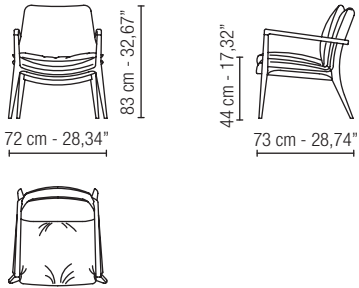

MANDELLO  SEDIA/CHAIR

milano  64[®]

MANDELLO **;** SEDIA/CHAIR

POLTRONCINA LOUNGE/LOUNGE ARMCHAIR MANDELLO

STRUTTURA/STRUCTURE

LEGNO MASSELLO (FRASSINO) - SOLID WOOD (ASH)

LEGNO
WOOD

KN - Noce Canaletto
KN - Canaletto Walnut